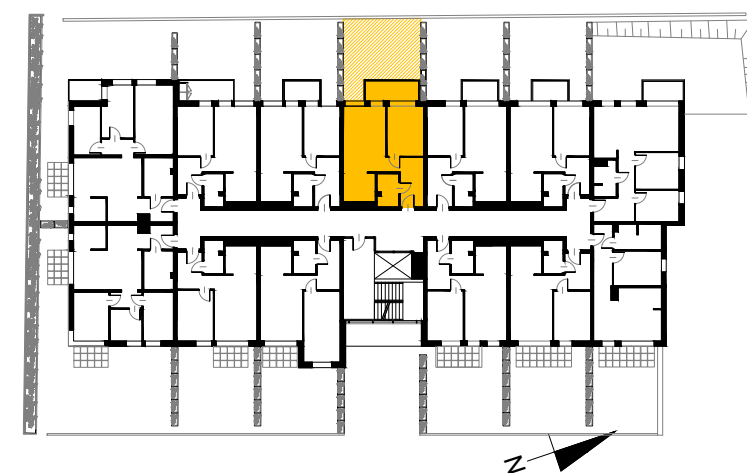

MIESZKANIE M7

1	KORYTARZ	7,59 m ²
2	ŁAZIENKA	4,04 m ²
3	KUCHNIA	5,31 m ²
4	POKÓJ DZIENNY	16,54 m ²
5	SYPIALNIA	10,61 m ²
		44,09m²

KATALOG MIESZKAŃ

BUDYNEK MIESZKALNY WIELORODZINNY
PRZY UL. SNYCERSKIEJ W KRAKOWIE

MIESZKANIE 2 POKOJOWE

NUMER MIESZKANIA	M7
PIĘTRO	PARTER
POW. U.M. (m ²)	44,09m ²
POW. OGRÓDEK	31,96m ²
POW. BALKON	06,11m ²