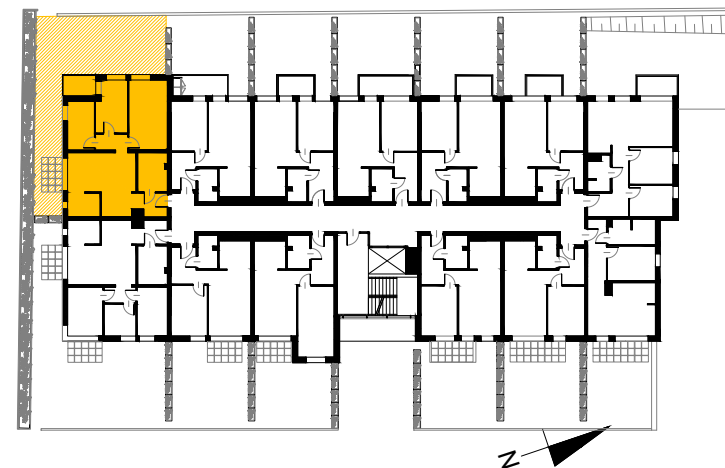

MIESZKANIE M4

1	HOL	4,54 m ²
2	ŁAZIENKA	6,33 m ²
3	SYPIALNIA	15,71 m ²
4	SYPIALNIA	8,64 m ²
5	SYPIALNIA	8,51 m ²
6	KORYTARZ	2,77 m ²
7	POKÓJ DZIENNY	19,83 m ²
8	KUCHNIA	4,51 m ²
		70,84 m²

KATALOG MIESZKAŃ

BUDYNEK MIESZKALNY WIELORODZINNY
PRZY UL. SNYCERSKIEJ W KRAKOWIE

MIESZKANIE 4 POKOJOWE

NUMER MIESZKANIA	M4
PIĘTRO	PARTER
POW. U.M. (m ²)	70,84m ²
POW. OGRÓDEK	72,12m ²
POW. BALKON	02,32m ²