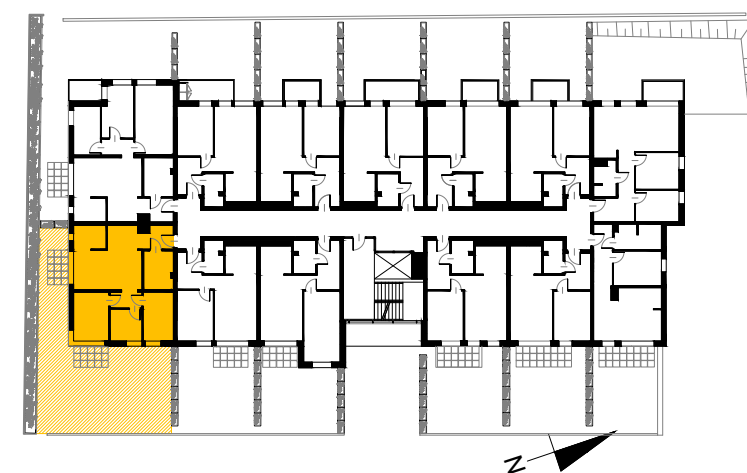

MIESZKANIE M3

1	HOL	4,54 m ²
2	ŁAZIENKA	6,32 m ²
3	SYPIALNIA	8,64 m ²
4	SYPIALNIA	5,75 m ²
5	SYPIALNIA	10,28 m ²
6	KORYTARZ	3,16 m ²
7	POKÓJ DZIENNY	19,87 m ²
8	KUCHNIA	4,51 m ²
		63,07 m²

KATALOG MIESZKAŃ

BUDYNEK MIESZKALNY WIELORODZINNY
PRZY UL. SNYCERSKIEJ W KRAKOWIE

MIESZKANIE 4 POKOJOWE

NUMER MIESZKANIA	M3
PIĘTRO	PARTER
POW. U.M. (m ²)	63,07m ²
POW. OGRÓDEK	88,00m ²
POW. BALKON	-