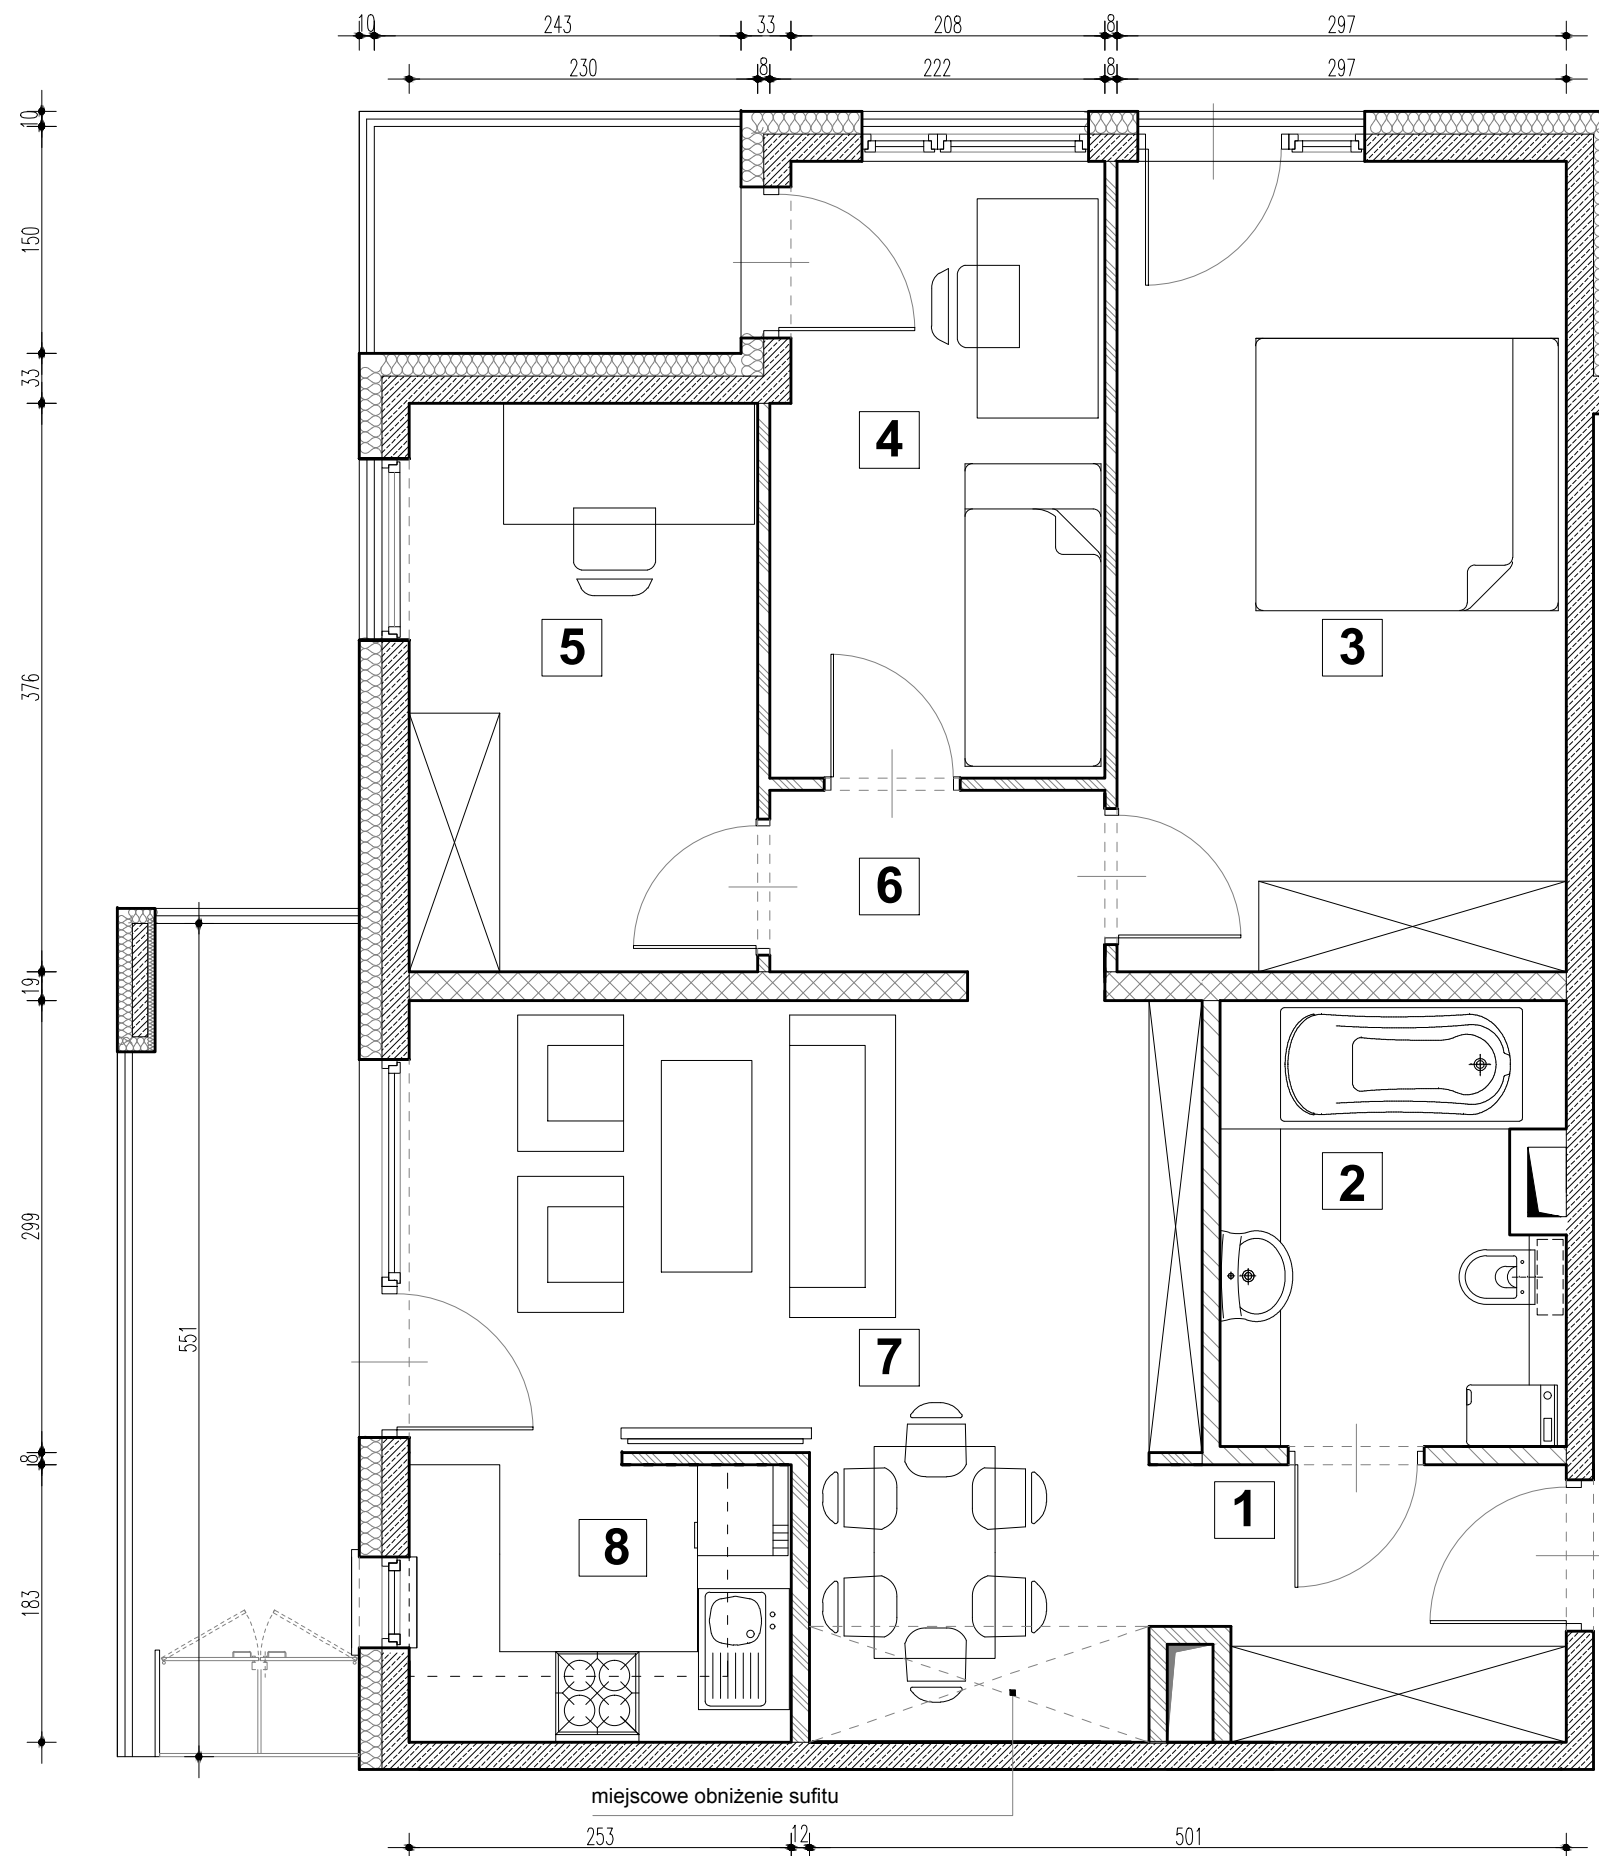

KATALOG MIESZKAŃ

BUDYNEK MIESZKALNY WIELORODZINNY
PRZY UL. SNYCERSKIEJ W KRAKOWIE

MIESZKANIE 4 POKOJOWE

NUMER MIESZKANIA	M3.4	
PIĘTRO	PIĘTRO III	
POW. U.M. (m2)	70,77m2	
POW. OGRÓDEK	-	
POW. BALKON	08,10m2 + 03,63	11,73m2

M3.4
70,77m2

MIESZKANIE M3.4

1	HOL	4,54 m2
2	ŁAZIENKA	6,33 m2
3	SYPIALNIA	15,68 m2
4	SYPIALNIA	8,64 m2
5	SYPIALNIA	8,49 m2
6	KORYTARZ	2,75 m2
7	POKÓJ DZIENNY	19,83 m2
8	KUCHNIA	4,51 m2
		70,77 m2