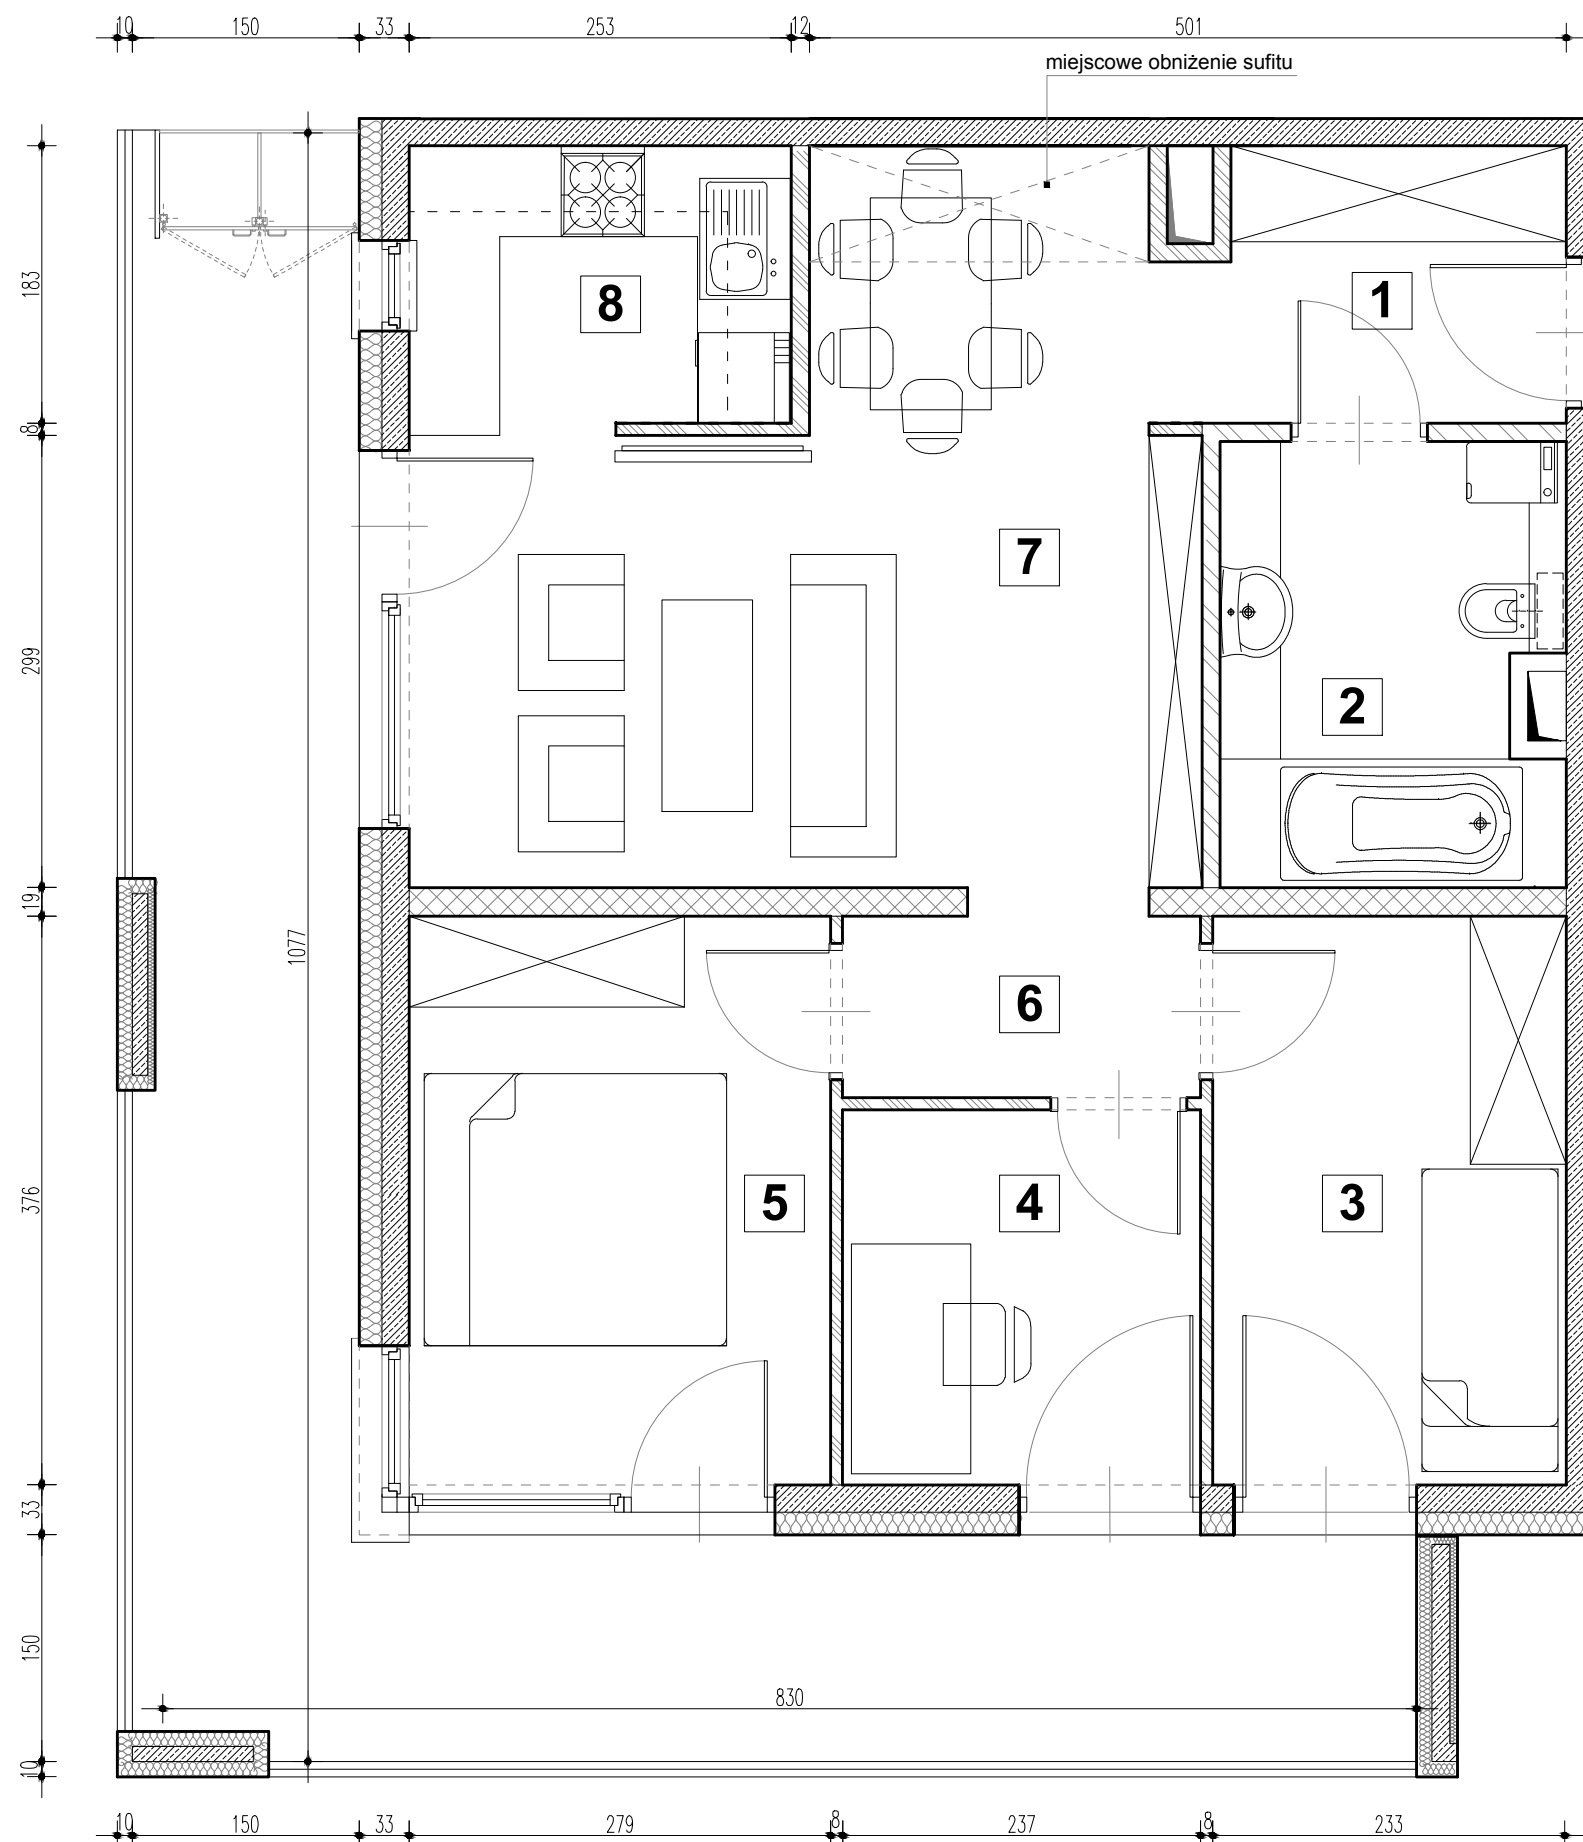

KATALOG MIESZKAŃ

BUDYNEK MIESZKALNY WIELORODZINNY
PRZY UL. SNYCERSKIEJ W KRAKOWIE

MIESZKANIE 4 POKOJOWE

NUMER MIESZKANIA	M3.3
PIĘTRO	PIĘTRO III
POW. U.M. (m2)	62,86m2
POW. OGRÓDEK	-
POW. BALKON	26,25m2

M3.3
62,86m²

MIESZKANIE M3.3

1	HOL	4,54 m ²
2	ŁAZIENKA	6,32 m ²
3	SYPIALNIA	8,62 m ²
4	SYPIALNIA	5,75 m ²
5	SYPIALNIA	10,25 m ²
6	KORYTARZ	3,00 m ²
7	POKÓJ DZIENNY	19,87 m ²
8	KUCHNIA	4,51 m ²
		62,86 m²