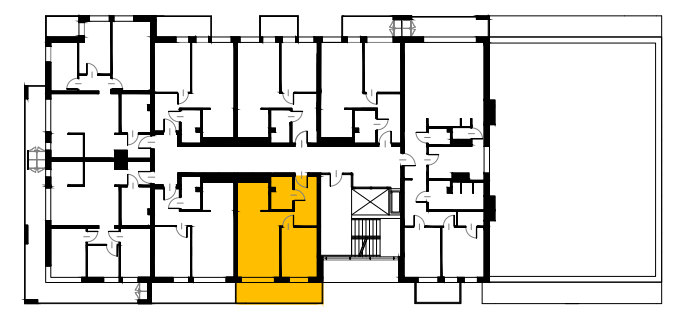

MIESZKANIE M3.1

1	KORYTARZ	7,58 m ²
2	ŁAZIENKA	4,06 m ²
3	KUCHNIA	5,53 m ²
4	POKÓJ DZIENNY	16,38 m ²
5	SYPIALNIA	10,53 m ²
		44,08 m²

KATALOG MIESZKAŃ

BUDYNEK MIESZKALNY WIELORODZINNY
PRZY UL. SNYCERSKIEJ W KRAKOWIE

MIESZKANIE 2 POKOJOWE

NUMER MIESZKANIA	M3.1
PIĘTRO	PIĘTRO III
POW. U.M. (m ²)	44,08m ²
POW. OGRÓDEK	-
POW. BALKON	09,68m ²