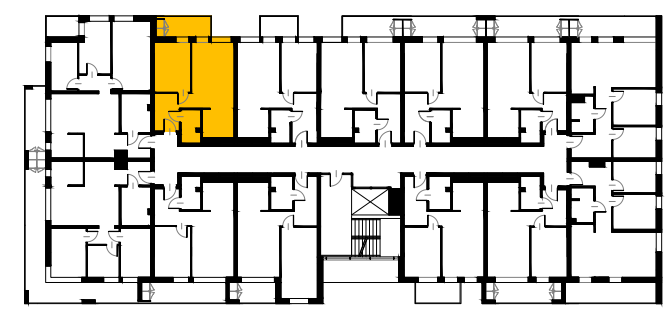

MIESZKANIE M2.5

1	KORYTARZ	6,32 m ²
2	ŁAZIENKA	3,66 m ²
3	KUCHNIA	5,53 m ²
4	POKÓJ DZIENNY	16,31 m ²
5	SYPIALNIA	10,60 m ²
		42,42 m²

KATALOG MIESZKAŃ

BUDYNEK MIESZKALNY WIELORODZINNY
PRZY UL. SNYCERSKIEJ W KRAKOWIE

MIESZKANIE 2 POKOJOWE

NUMER MIESZKANIA	M2.5
PIĘTRO	PIĘTRO II
POW. U.M. (m ²)	42,42m ²
POW. OGRÓDEK	-
POW. BALKON	06,20m ²