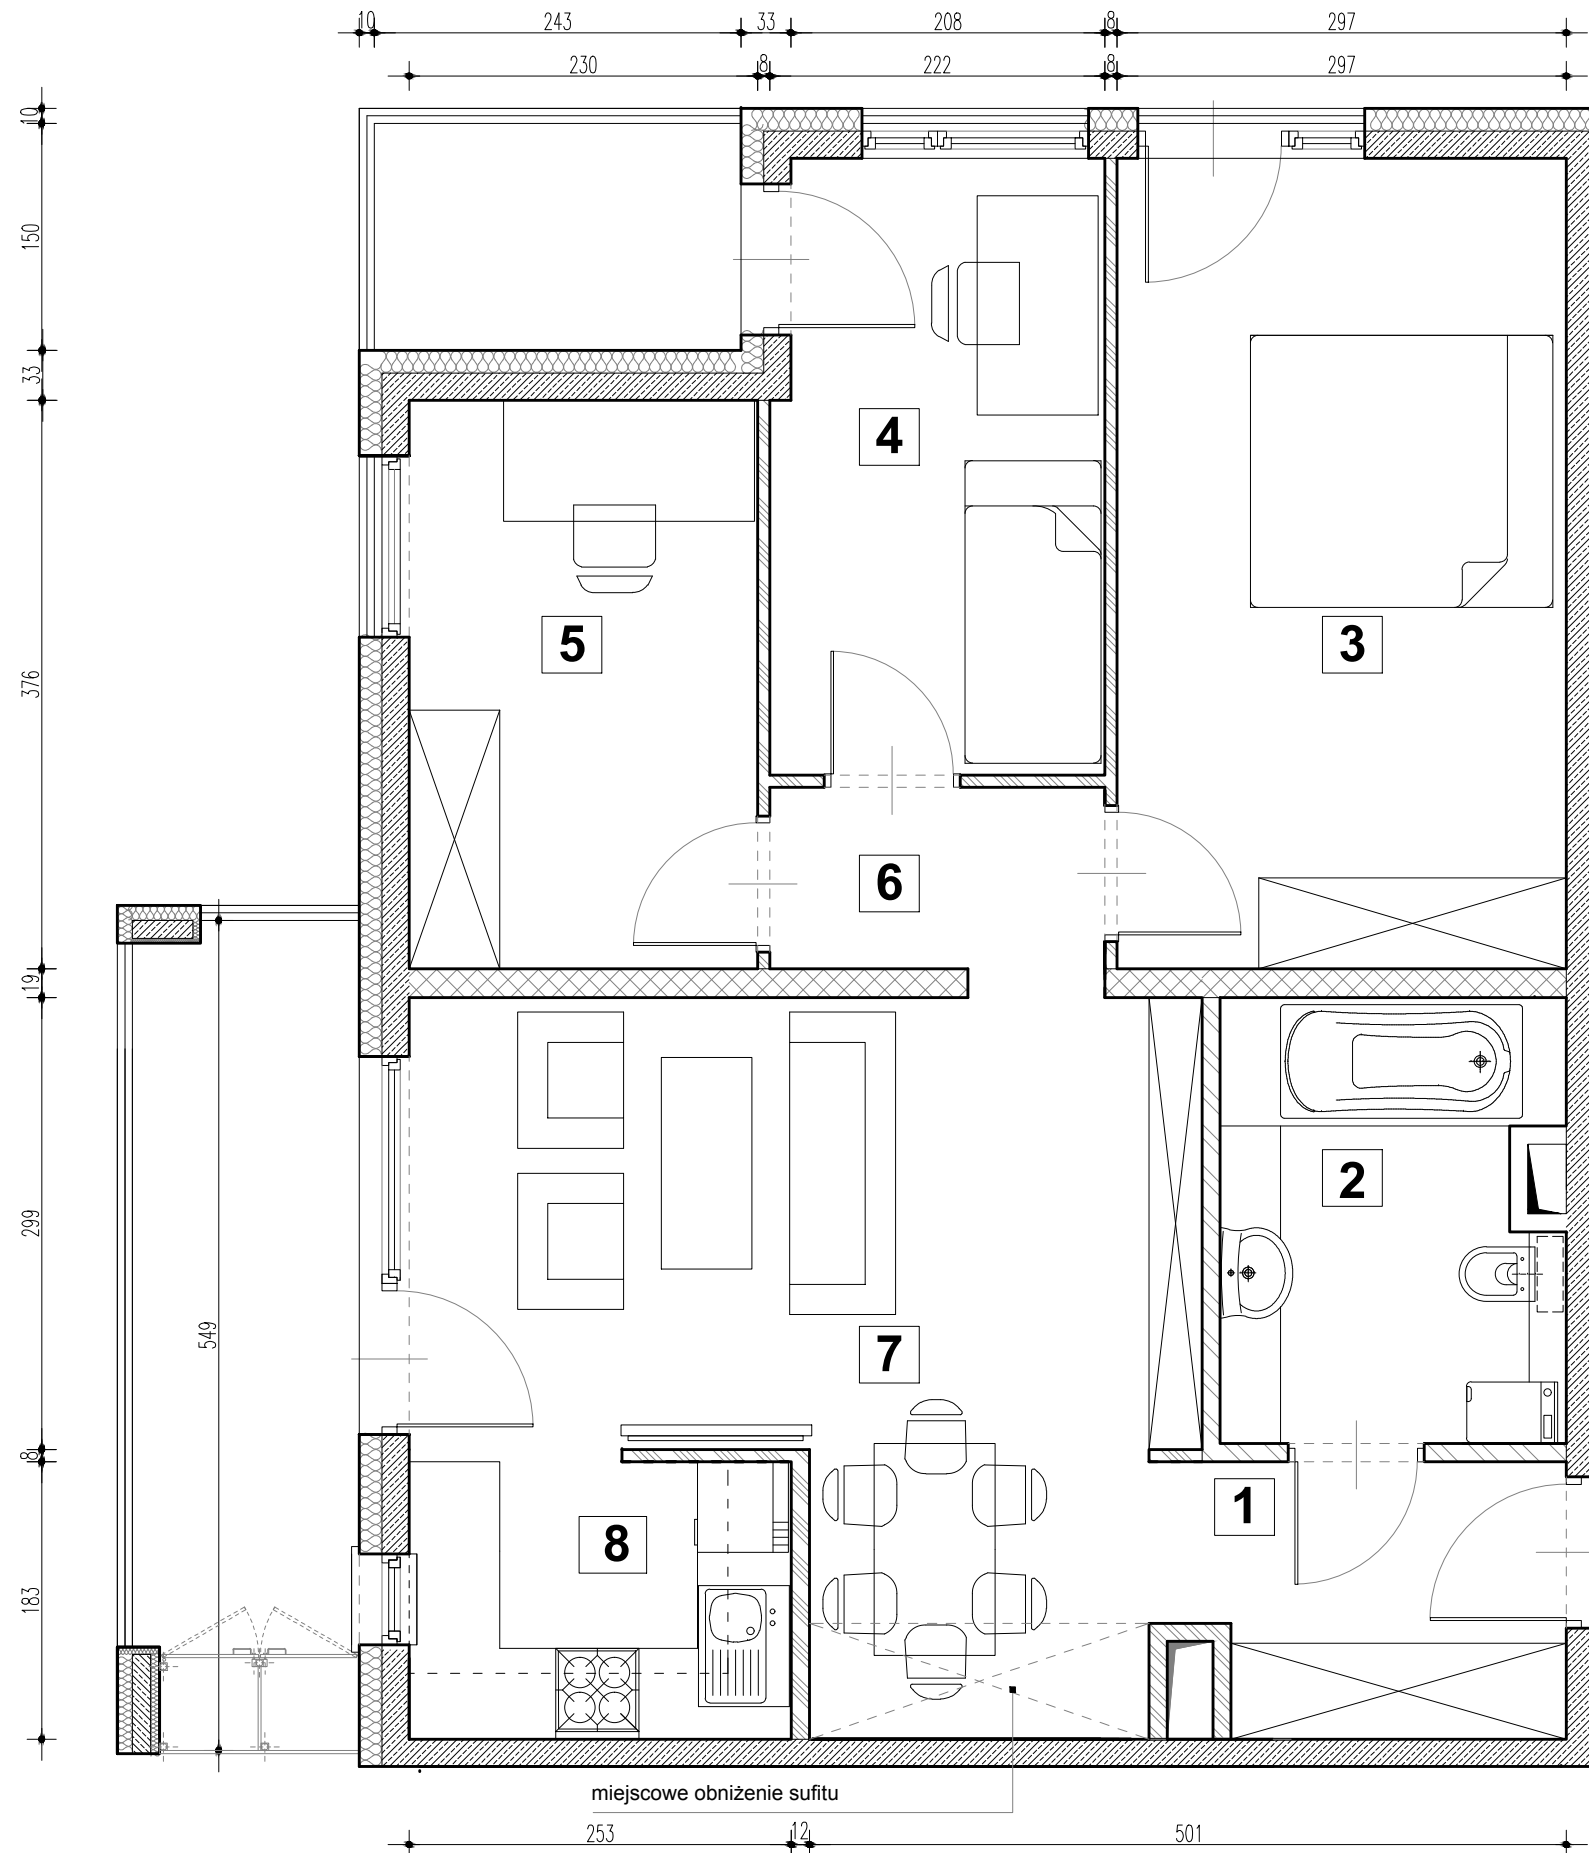

## MIESZKANIE 4 POKOJOWE

NUMER MIESZKANIA	M2.4	
PIĘTRO	PIĘTRO II	
POW. U.M. (m2)	70,77m2	
POW. OGRÓDEK	-	
POW. BALKON	08,16m2 + 03,63	11,79m2

### MIESZKANIE M2.4

1	HOL	4,54 m2
2	ŁAZIENKA	6,33 m2
3	SYPIALNIA	15,68 m2
4	SYPIALNIA	8,64 m2
5	SYPIALNIA	8,49 m2
6	KORYTARZ	2,75 m2
7	POKÓJ DZIENNY	19,83 m2
8	KUCHNIA	4,51 m2
		<b>70,77 m2</b>

M2.4  
70,77m2

miejsce obniżenie sufitu