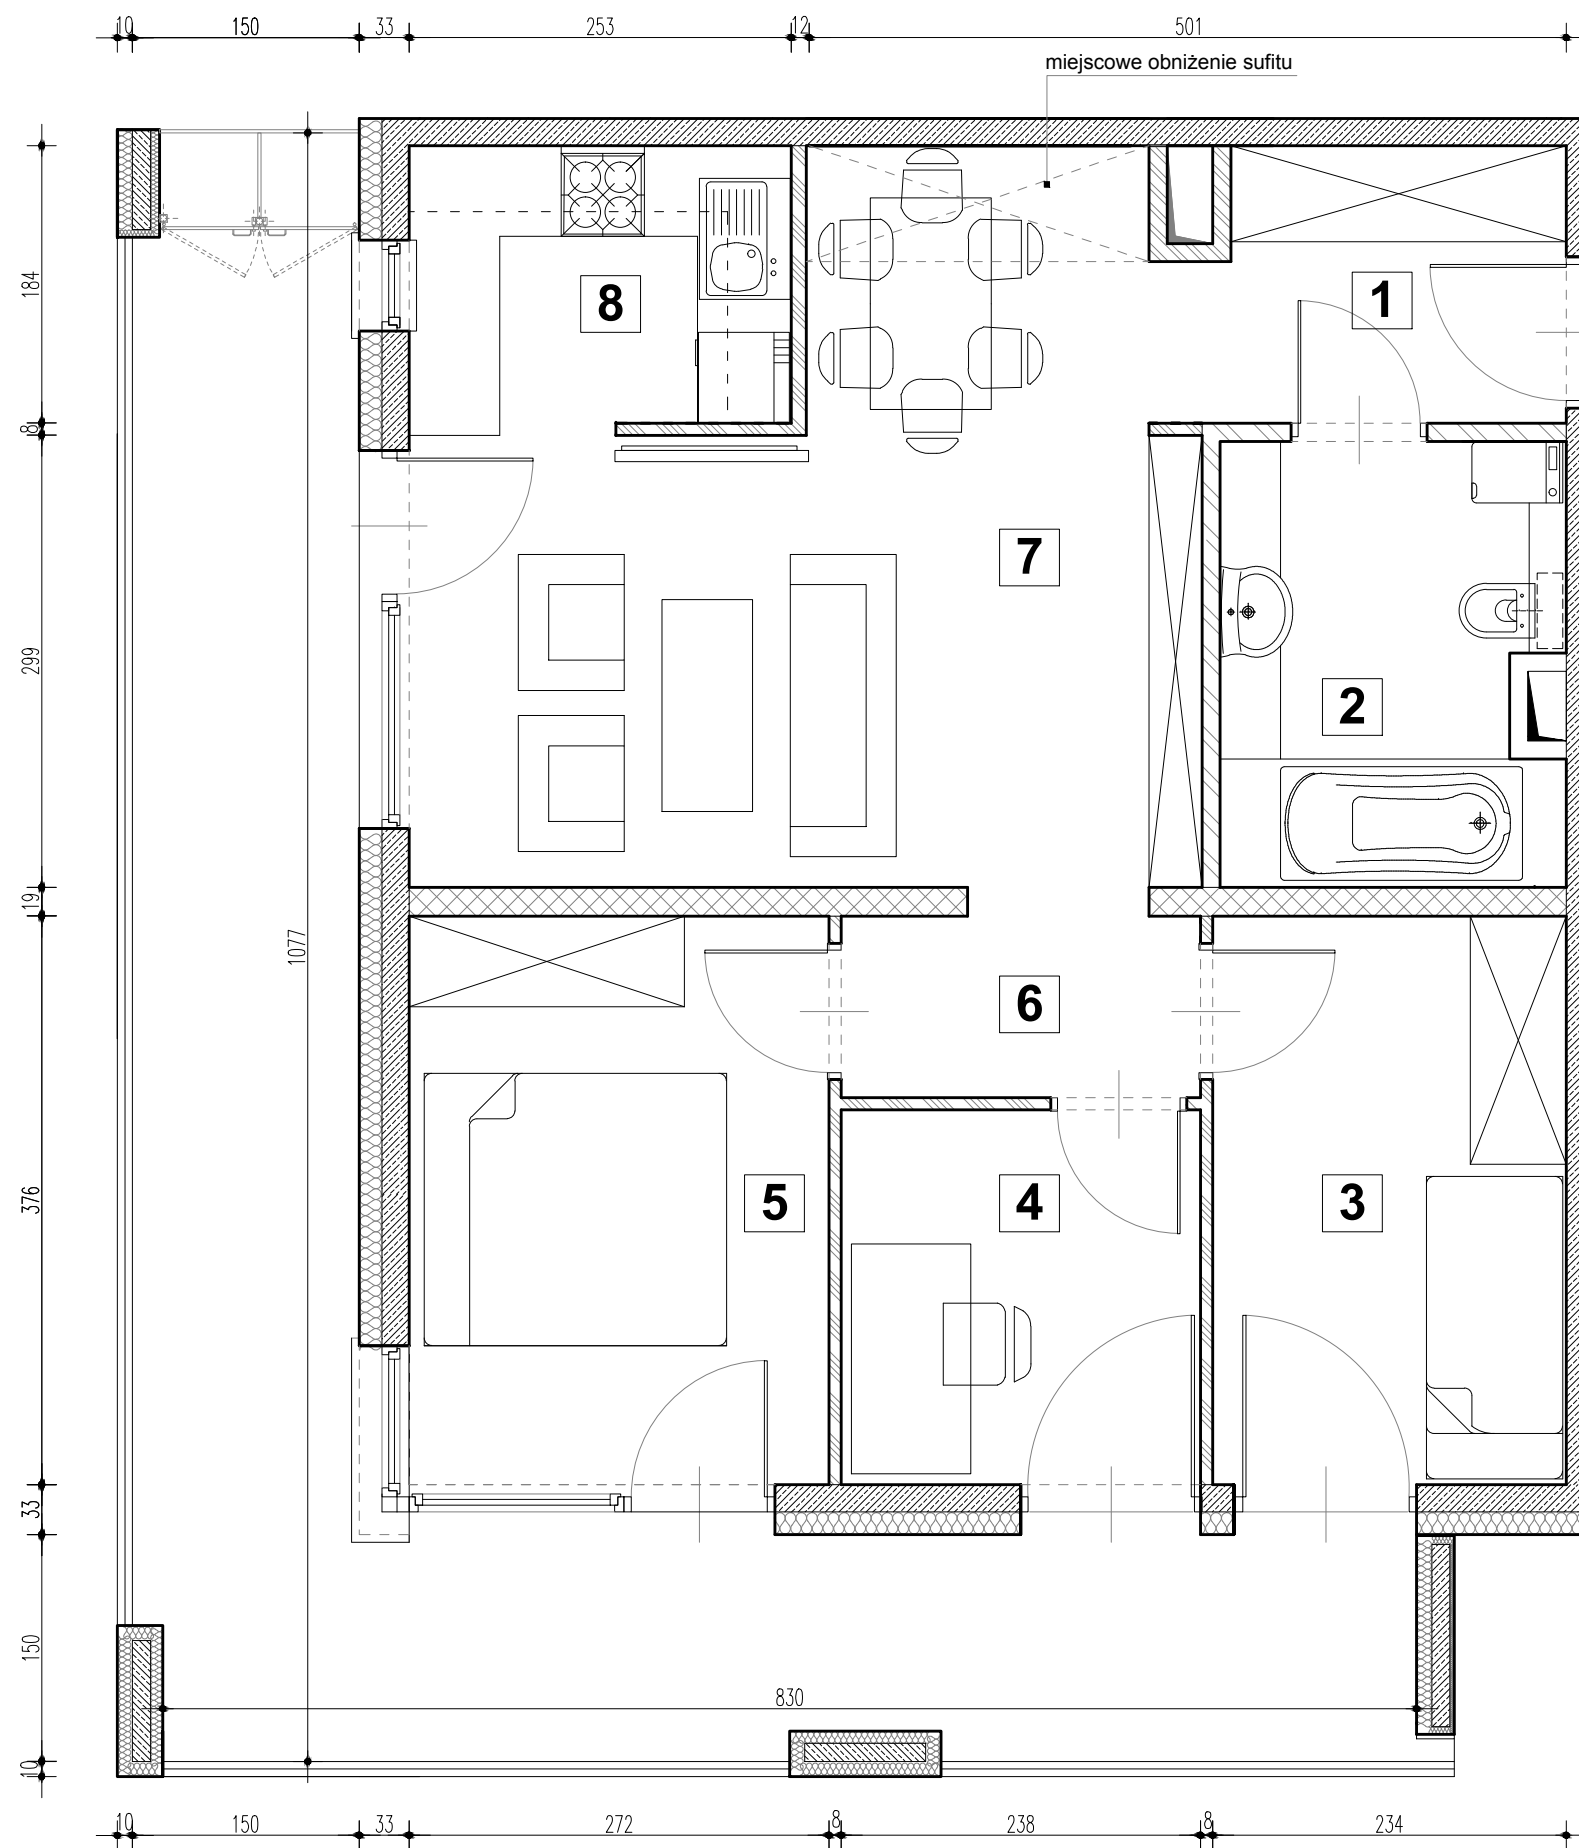

KATALOG MIESZKAŃ

BUDYNEK MIESZKALNY WIELORODZINNY
PRZY UL. SNYCERSKIEJ W KRAKOWIE

MIESZKANIE 4 POKOJOWE

NUMER MIESZKANIA	M2.3
PIĘTRO	PIĘTRO II
POW. U.M. (m2)	62,86m2
POW. OGRÓDEK	-
POW. BALKON	26,14m2

M2.3
62,86m²

MIESZKANIE M2.3

1	HOL	4,54 m ²
2	ŁAZIENKA	6,32 m ²
3	SYPIALNIA	8,62 m ²
4	SYPIALNIA	5,75 m ²
5	SYPIALNIA	10,25 m ²
6	KORYTARZ	3,00 m ²
7	POKÓJ DZIENNY	19,87 m ²
8	KUCHNIA	4,51 m ²
		62,86 m²