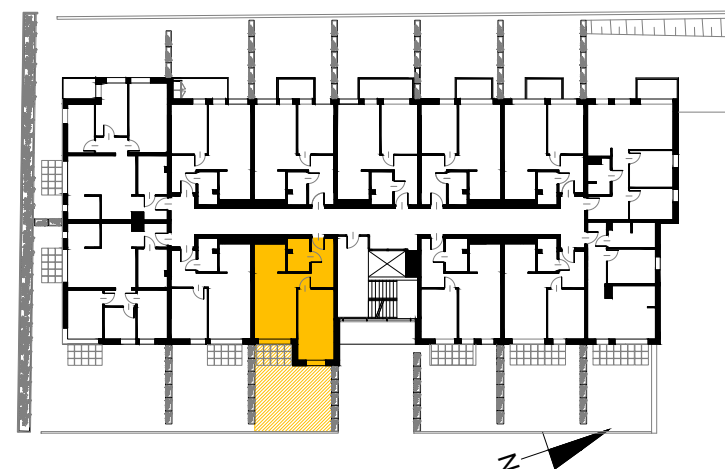

MIESZKANIE M1

1	KORYTARZ	7,58 m ²
2	ŁAZIENKA	4,06 m ²
3	KUCHNIA	5,53 m ²
4	POKÓJ DZIENNY	16,38 m ²
5	SYPIALNIA	14,62 m ²
		48,17 m²

KATALOG MIESZKAŃ

BUDYNEK MIESZKALNY WIELORODZINNY
PRZY UL. SNYCERSKIEJ W KRAKOWIE

MIESZKANIE 2 POKOJOWE

NUMER MIESZKANIA	M1
PIĘTRO	PARTER
POW. U.M. (m ²)	48,17m ²
POW. OGRÓDEK	33,69m ²
POW. BALKON	-