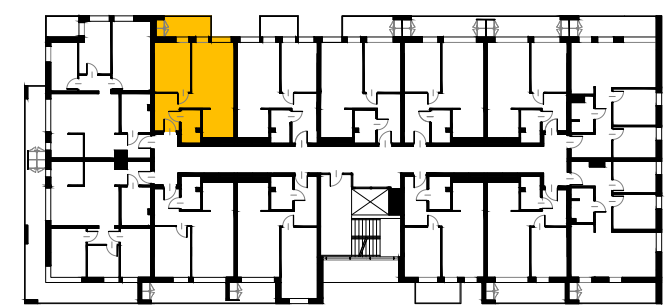

MIESZKANIE M1.5

1	KORYTARZ	6,32 m ²
2	ŁAZIENKA	3,66 m ²
3	KUCHNIA	5,53 m ²
4	POKÓJ DZIENNY	16,31 m ²
5	SYPIALNIA	10,60 m ²
		42,42 m²

KATALOG MIESZKAŃ

BUDYNEK MIESZKALNY WIELORODZINNY
PRZY UL. SNYCERSKIEJ W KRAKOWIE

MIESZKANIE 2 POKOJOWE

NUMER MIESZKANIA	M1.5
PIĘTRO	PIĘTRO I
POW. U.M. (m ²)	42,42m ²
POW. OGRÓDEK	-
POW. BALKON	06,04m ²