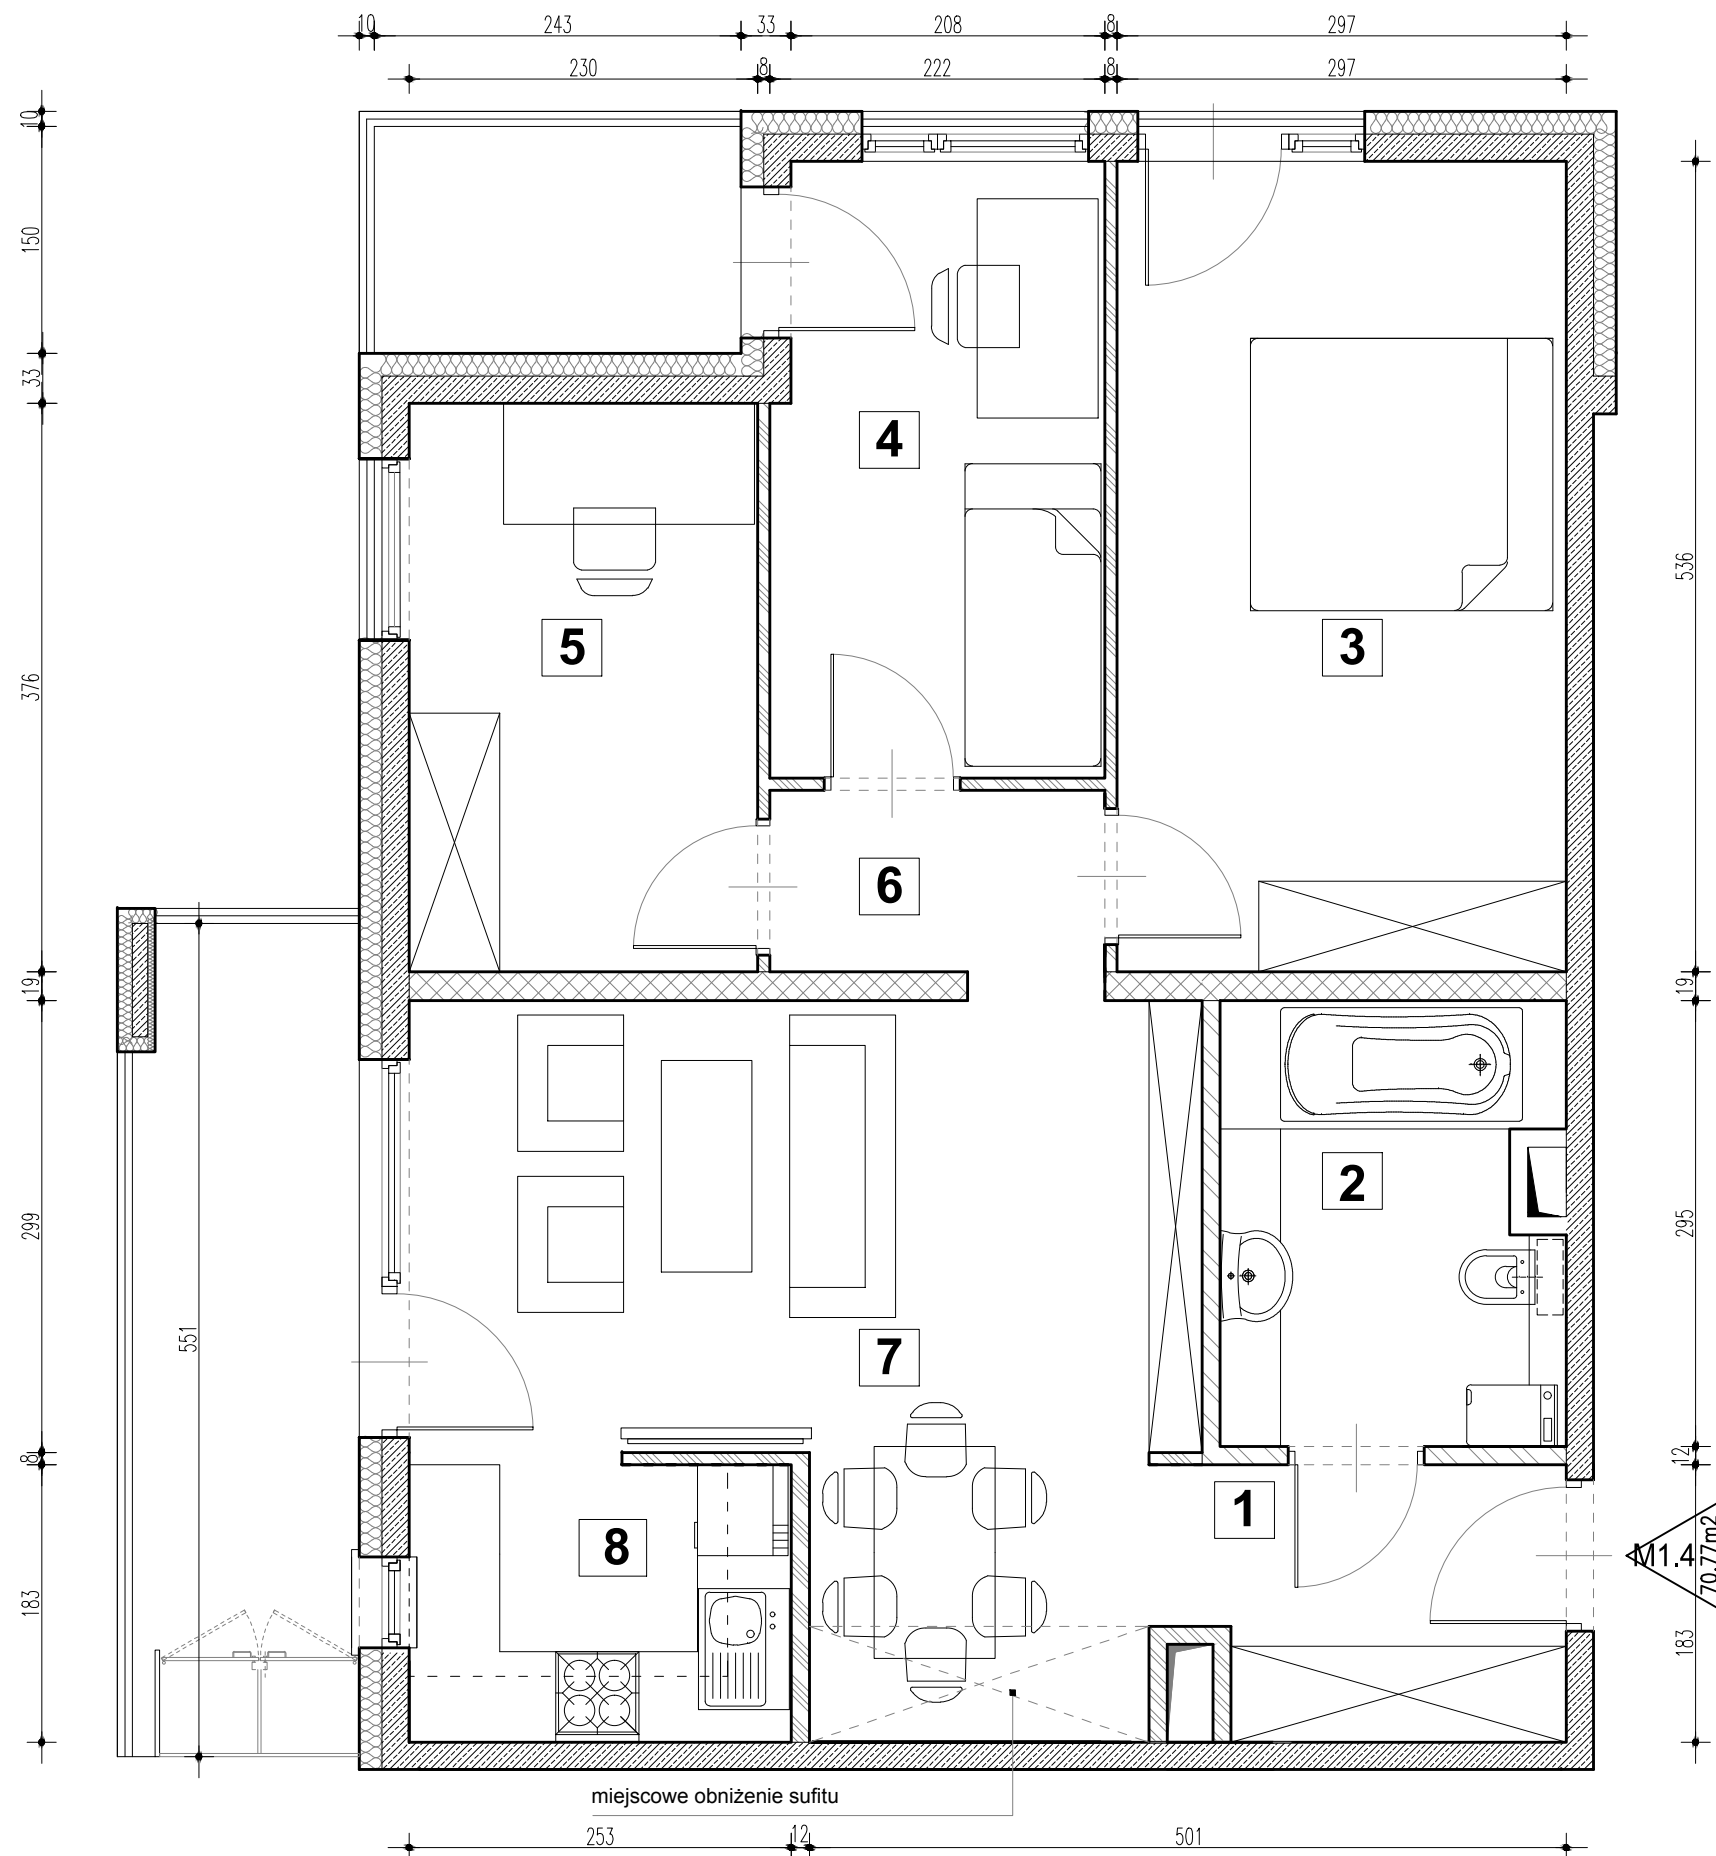

KATALOG MIESZKAŃ

BUDYNEK MIESZKALNY WIELORODZINNY
PRZY UL. SNYCERSKIEJ W KRAKOWIE

MIESZKANIE 4 POKOJOWE

NUMER MIESZKANIA	M1.4	
PIĘTRO	PIĘTRO I	
POW. U.M. (m2)	70,77m2	
POW. OGRÓDEK	-	
POW. BALKON	08,10m2 + 03,63	11,73m2

MIESZKANIE M1.4

1	HOL	4,54 m2
2	ŁAZIENKA	6,33 m2
3	SYPIALNIA	15,68 m2
4	SYPIALNIA	8,64 m2
5	SYPIALNIA	8,49 m2
6	KORYTARZ	2,75 m2
7	POKÓJ DZIENNY	19,83 m2
8	KUCHNIA	4,51 m2
		70,77 m2

M1.4
70,77m2