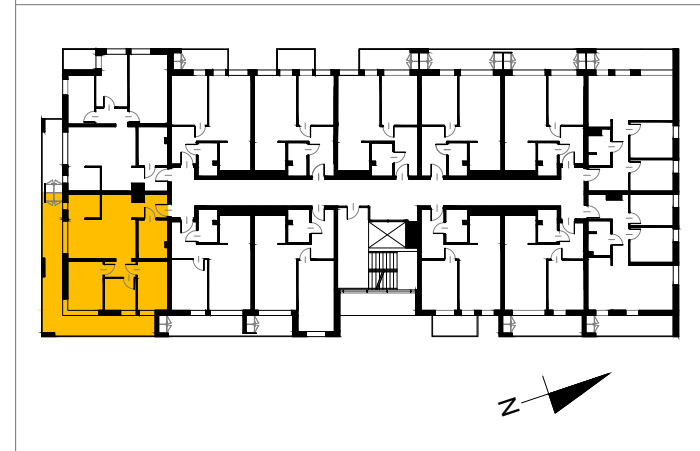

MIESZKANIE M1.3

1	HOL	4,54 m ²
2	ŁAZIENKA	6,32 m ²
3	SYPIALNIA	8,62 m ²
4	SYPIALNIA	5,75 m ²
5	SYPIALNIA	10,25 m ²
6	KORYTARZ	3,00 m ²
7	POKÓJ DZIENNY	19,87 m ²
8	KUCHNIA	4,51 m ²
		62,86 m²

KATALOG MIESZKAŃ

BUDYNEK MIESZKALNY WIELORODZINNY
PRZY UL. SNYCERSKIEJ W KRAKOWIE

MIESZKANIE 4 POKOJOWE

NUMER MIESZKANIA	M1.3
PIĘTRO	PIĘTRO I
POW. U.M. (m ²)	62,86m ²
POW. OGRÓDEK	-
POW. BALKON	26,25m ²