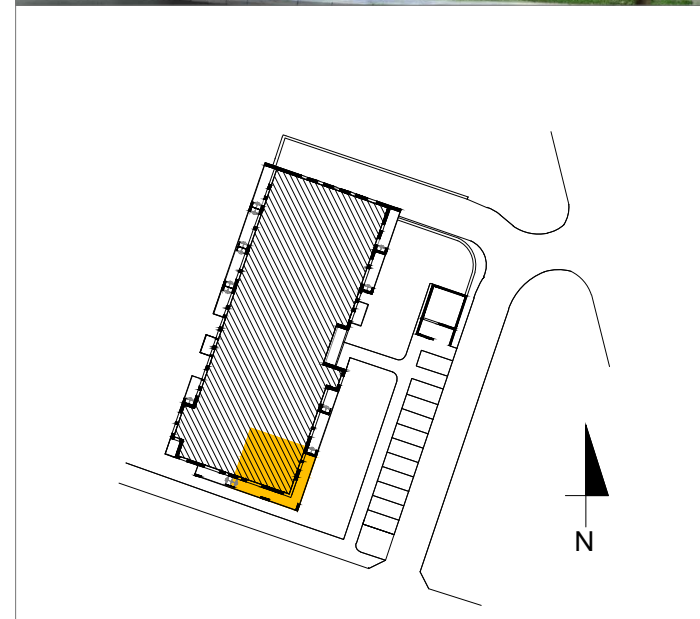

MIESZKANIE M1.3

1	HOL	4,54 m ²
2	ŁAZIENKA	6,32 m ²
3	SYPIALNIA	8,62 m ²
4	SYPIALNIA	5,75 m ²
5	SYPIALNIA	10,25 m ²
6	KORYTARZ	3,00 m ²
7	POKÓJ DZIENNY	19,87 m ²
8	KUCHNIA	4,51 m ²
		62,86 m²

KATALOG MIESZKAŃ

BUDYNEK MIESZKALNY WIELORODZINNY
PRZY UL. SNYCERSKIEJ W KRAKOWIE

MIESZKANIE 4 POKOJOWE

NUMER MIESZKANIA	M1.3
PIĘTRO	PIĘTRO I
POW. U.M. (m ²)	62,86m ²
POW. OGRÓDEK	-
POW. BALKON	26,25m ²