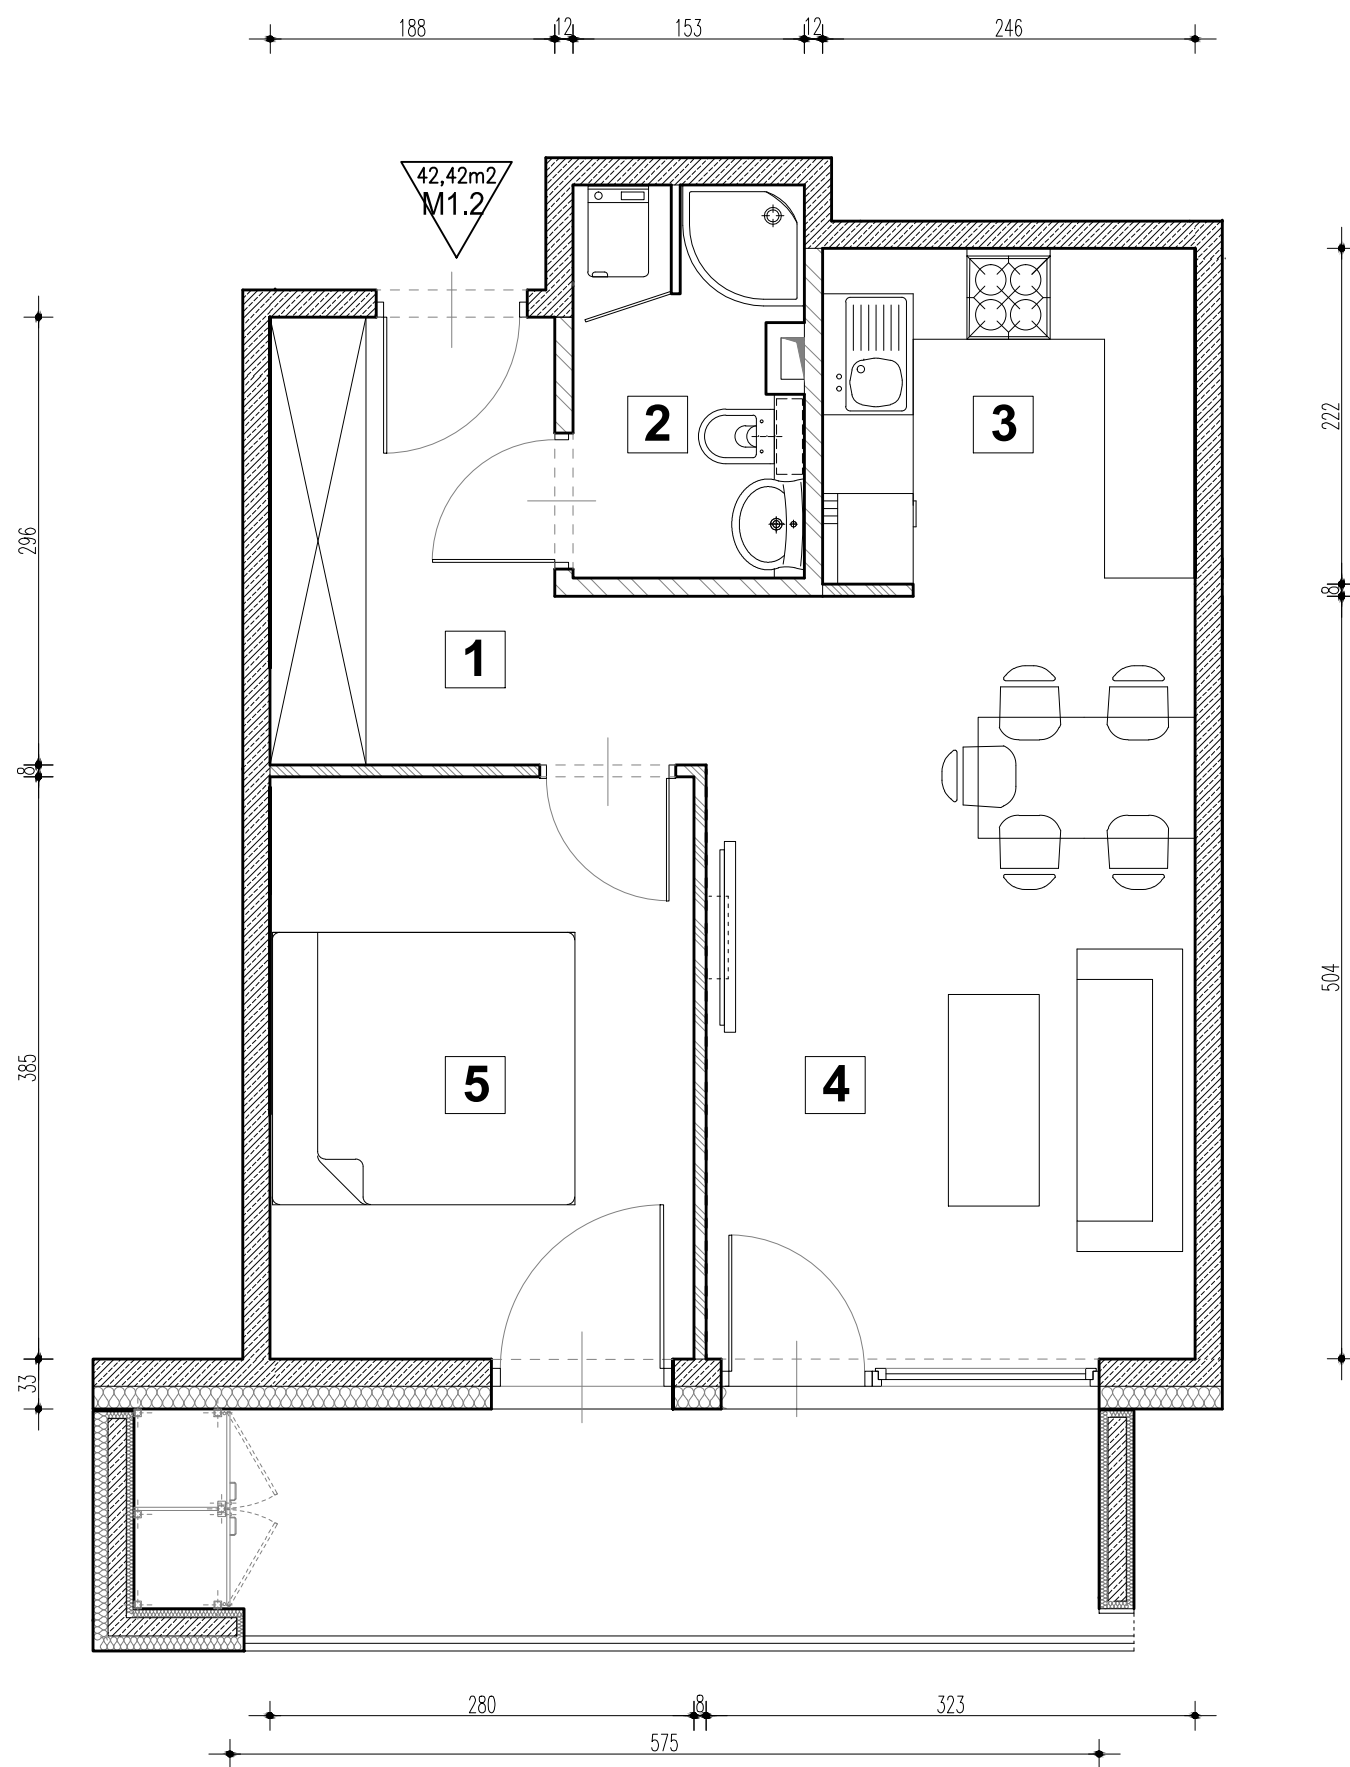

KATALOG MIESZKAŃ

BUDYNEK MIESZKALNY WIELORODZINNY
PRZY UL. SNYCERSKIEJ W KRAKOWIE

MIESZKANIE 2 POKOJOWE

NUMER MIESZKANIA	M1.2
PIĘTRO	PIĘTRO I
POW. U.M. (m2)	42,42m2
POW. OGRÓDEK	-
POW. BALKON	09,44m2

MIESZKANIE M1.2

1	KORYTARZ	6,32 m2
2	ŁAZIENKA	3,66 m2
3	KUCHNIA	5,53 m2
4	POKÓJ DZIENNY	16,31 m2
5	SYPIALNIA	10,60 m2
		42,42 m2