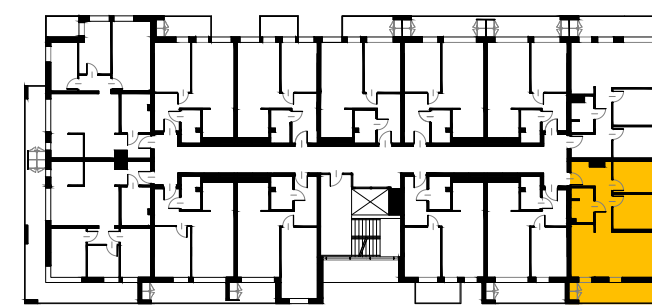

MIESZKANIE M1.11

1	KORYTARZ	10,00 m <sup>2</sup>
2	ŁAZIENKA	4,75 m <sup>2</sup>
3	POKÓJ DZIENNY Z ANEKSEM KUCHENNYM	22,90 m <sup>2</sup>
4	SYPIALNIA	9,00 m <sup>2</sup>
5	SYPIALNIA	7,68 m <sup>2</sup>
		<b>54,33 m<sup>2</sup></b>

KATALOG MIESZKAŃ

BUDYNEK MIESZKALNY WIELORODZINNY  
PRZY UL. SNYCERSKIEJ W KRAKOWIE

MIESZKANIE 3 POKOJOWE

NUMER MIESZKANIA	M1.11
PIĘTRO	PIĘTRO I
POW. U.M. (m <sup>2</sup> )	54,33m <sup>2</sup>
POW. OGRÓDEK	-
POW. BALKON	09,90m <sup>2</sup>