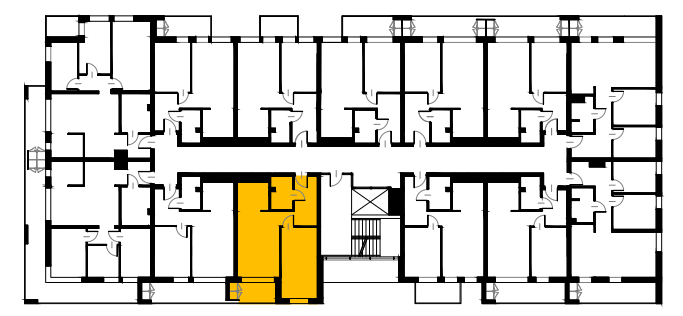

MIESZKANIE M1.1

1	KORYTARZ	7,58 m <sup>2</sup>
2	ŁAZIENKA	4,06 m <sup>2</sup>
3	KUCHNIA	5,53 m <sup>2</sup>
4	POKÓJ DZIENNY	16,38 m <sup>2</sup>
5	SYPIALNIA	14,95 m <sup>2</sup>
		<b>48,50 m<sup>2</sup></b>

KATALOG MIESZKAŃ

BUDYNEK MIESZKALNY WIELORODZINNY  
PRZY UL. SNYCERSKIEJ W KRAKOWIE

MIESZKANIE 2 POKOJOWE

NUMER MIESZKANIA	M1.1
PIĘTRO	PIĘTRO I
POW. U.M. (m <sup>2</sup> )	48,50m <sup>2</sup>
POW. OGRÓDEK	-
POW. BALKON	05,25m <sup>2</sup>